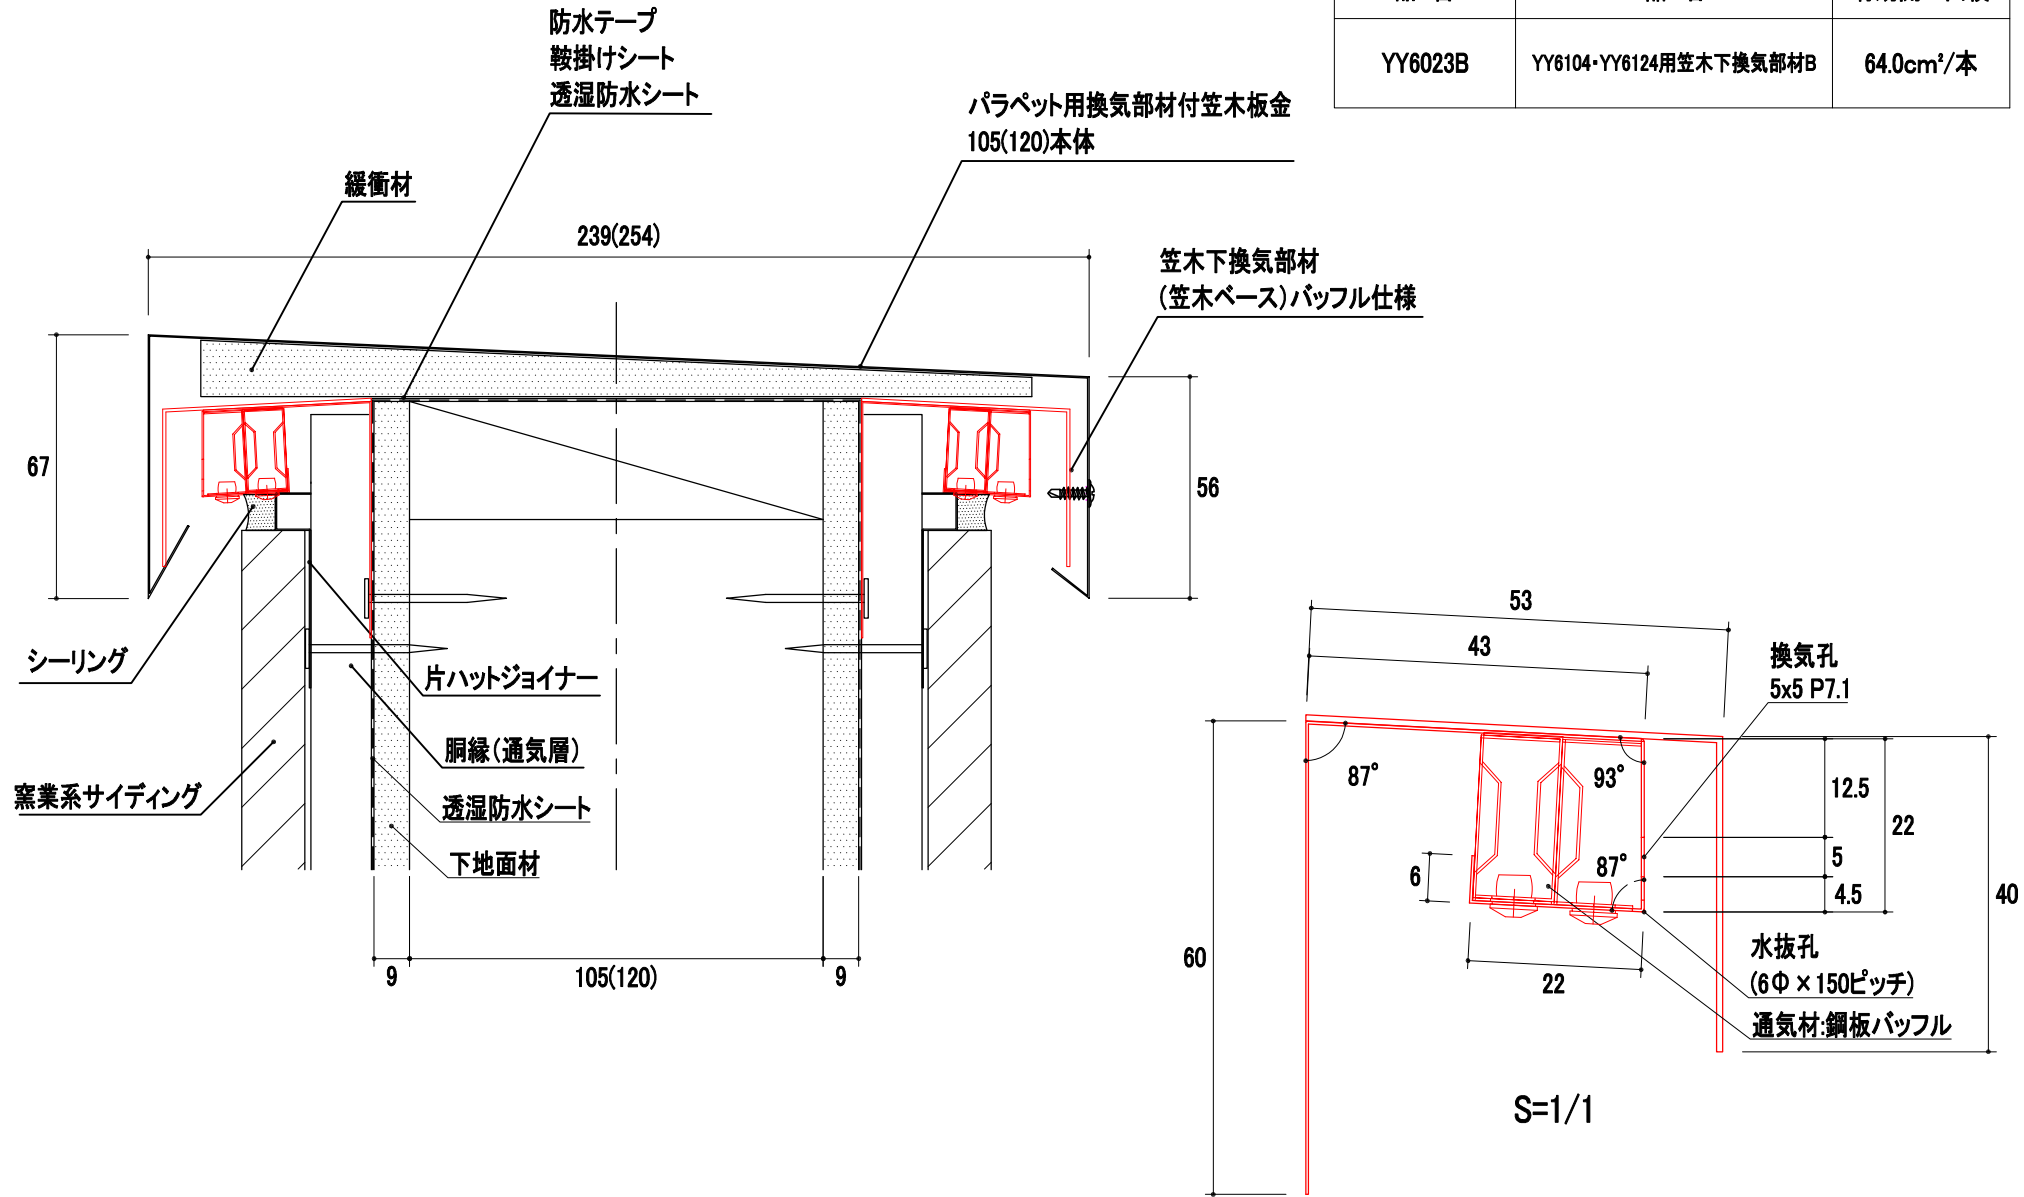

品番	品名	有効開口面積
YY6023B	YY6104・YY6124用笠木下換気部材B	64.0cm <sup>2</sup> /本

改訂	材質	日付	縮尺	品名	承認	作図	塚本	
	ガルバリウムカラー鋼板	2022.01.24	S=1/2	YY6104・YY6124用笠木下換気部材B				
	板厚	図面No	長さ	品番				
	0.35mm	DD_YY6023B_0	1820mm	YY6023B				